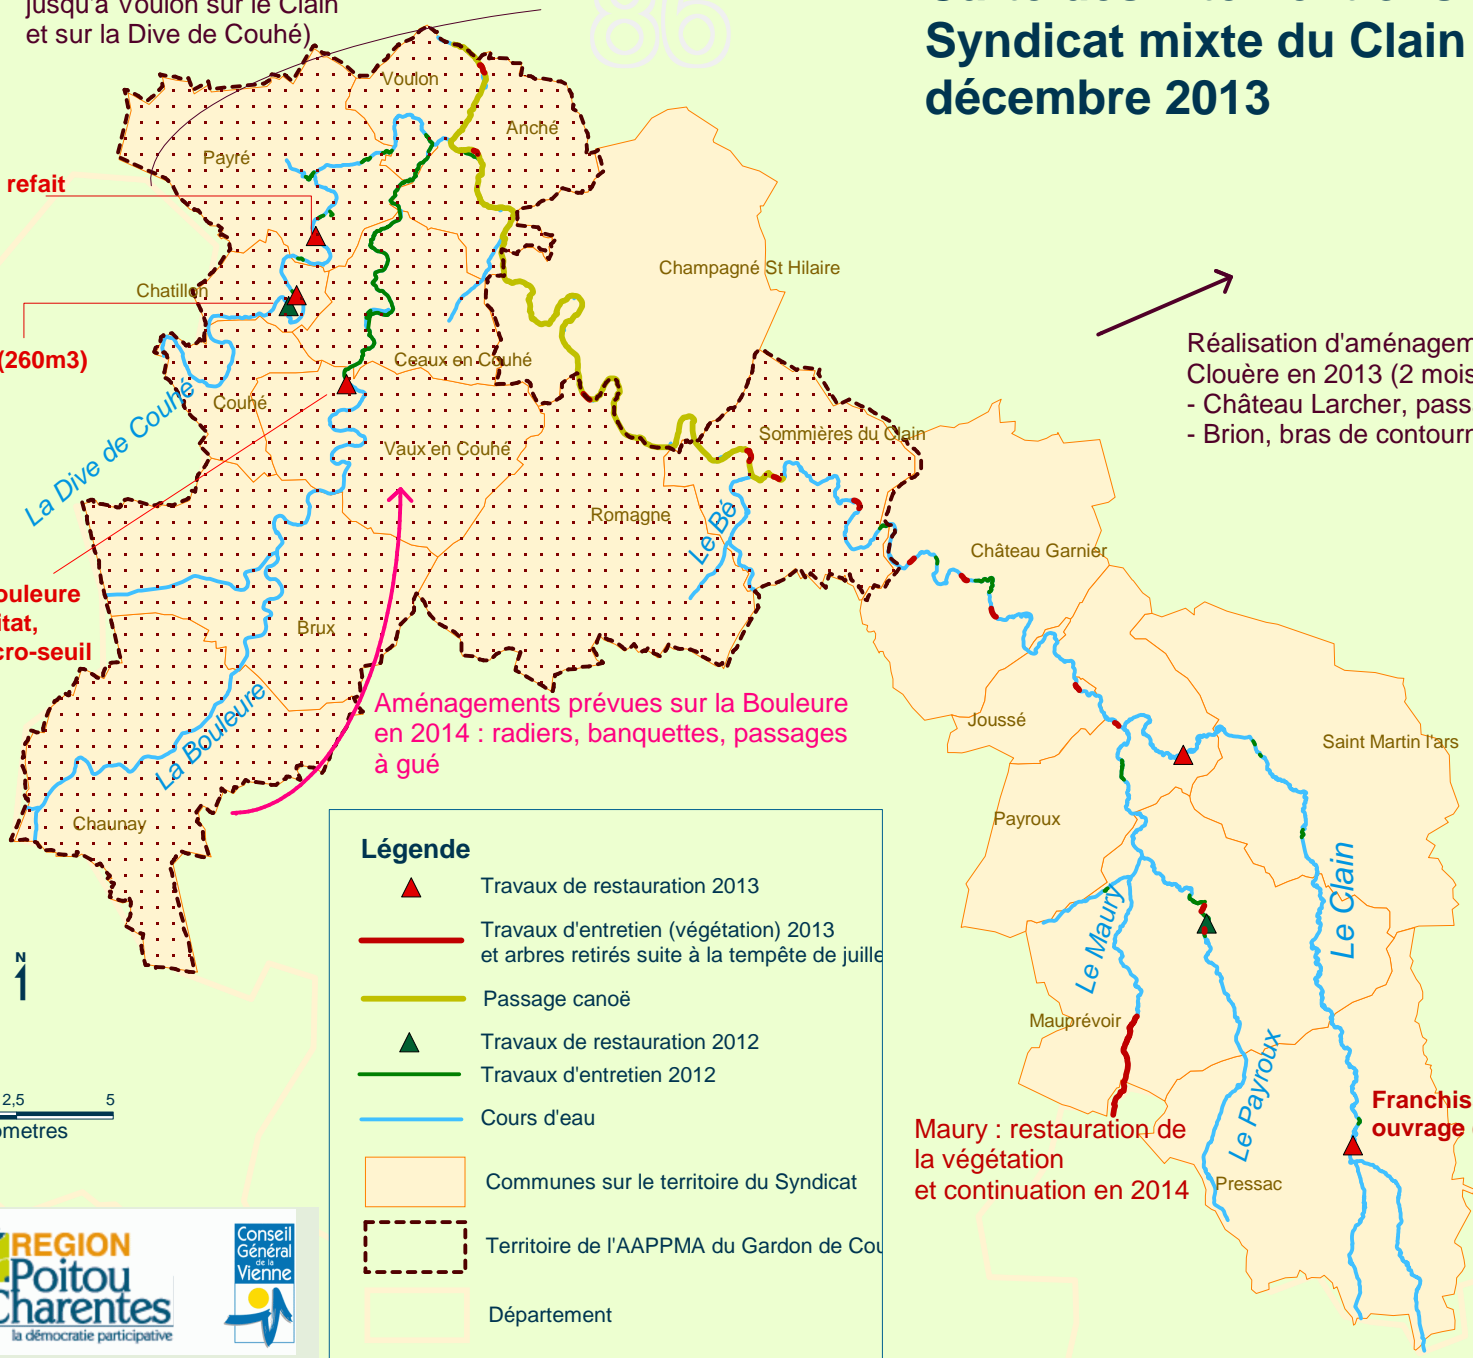

Arbres câblés : pose et suivi (à partir de Château Garnier jusqu'à Voulon sur le Clain et sur la Dive de Couhé)

86

# Carte des interventions réalisées par le Syndicat mixte du Clain Sud de 2012 à décembre 2013

Abreuvoir refait

Banquette à Châtillon (260m3)

Aménagement de la Bouleure à Vaux diversité d'habitat, frayère, banquette, micro-seuil

79

Aménagements prévus sur la Bouleure en 2014 : radiers, banquettes, passages à gué

Réalisation d'aménagement pour le Syndicat de la Clouère en 2013 (2 mois) :  
- Château Larcher, passage à gué, diversification habitat  
- Brion, bras de contournement (1 mois pelleuse 20t)

**Légende**

- Travaux de restauration 2013
- Travaux d'entretien (végétation) 2013 et arbres retirés suite à la tempête de juillet
- Passage canoë
- Travaux de restauration 2012
- Travaux d'entretien 2012
- Cours d'eau
- Communes sur le territoire du Syndicat
- Territoire de l'AAPPMA du Gardon de Couhé
- Département