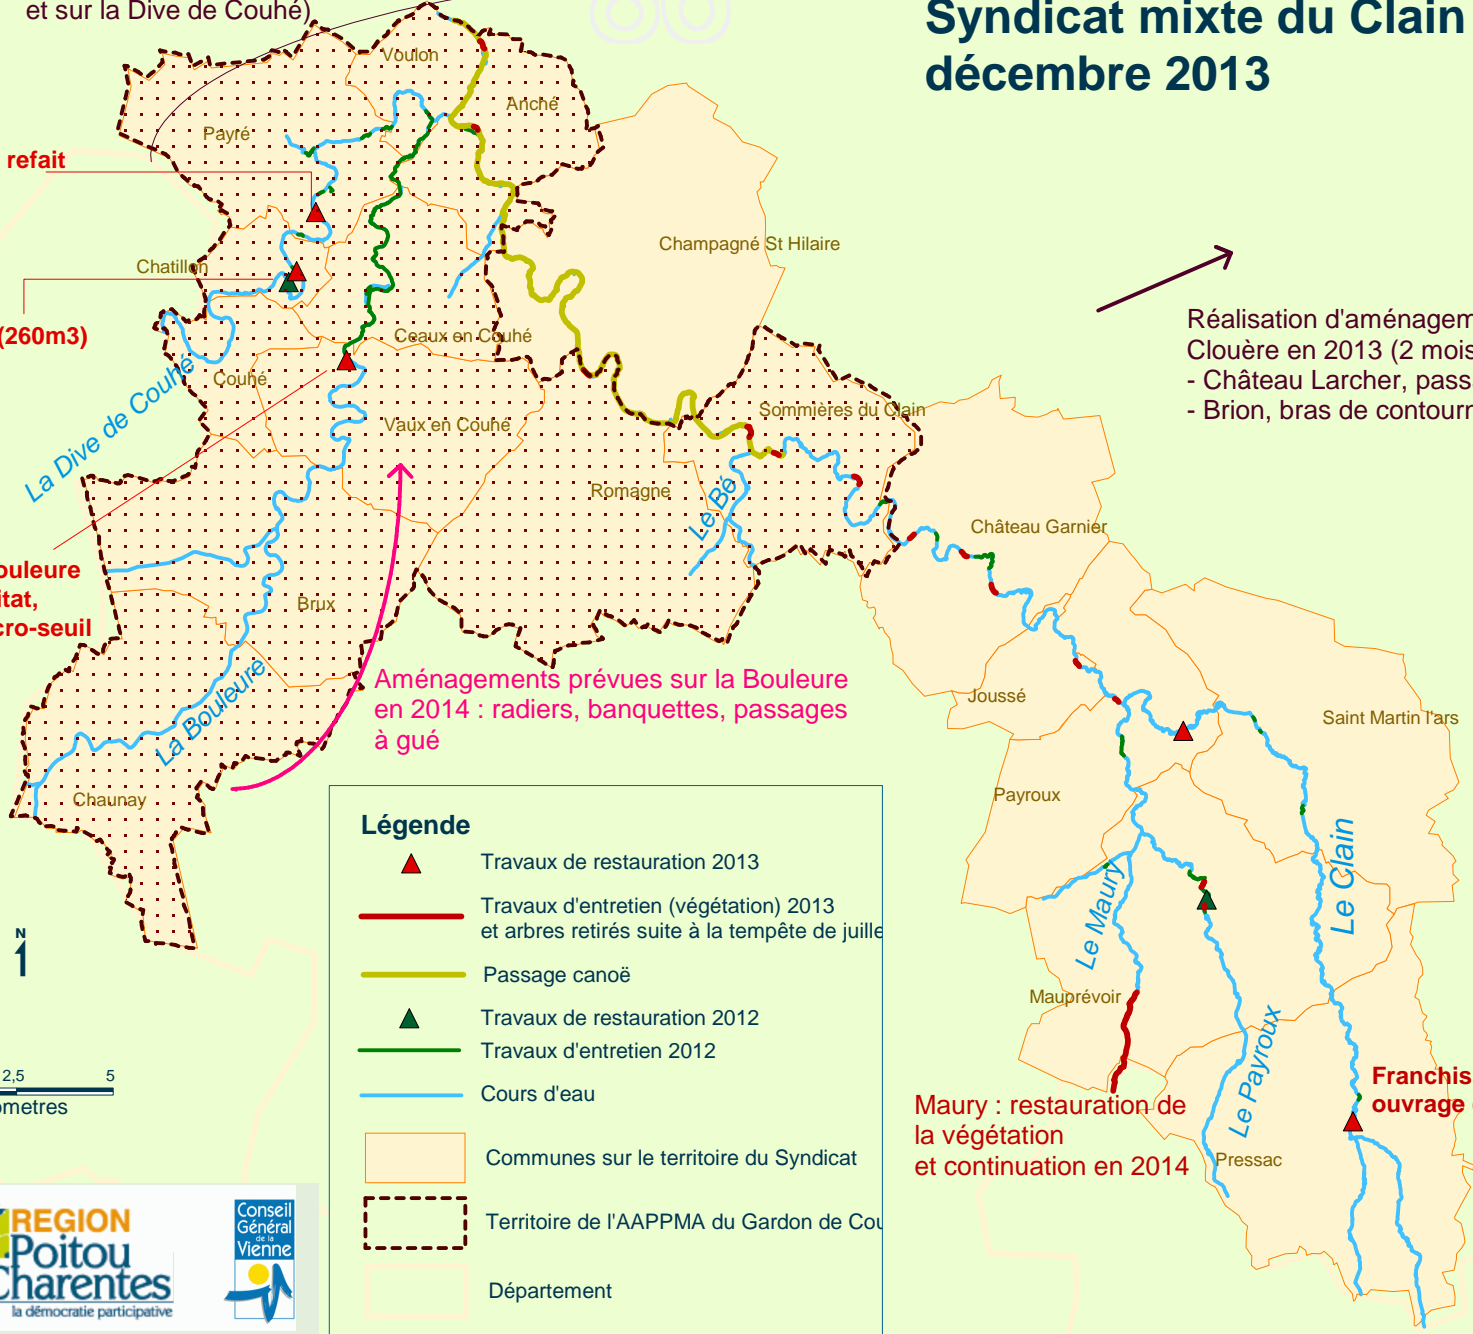

Arbres câblés : pose et suivi
(à partir de Château Garnier
jusqu'à Voulon sur le Clain
et sur la Dive de Couhé)

86

Carte des interventions réalisées par le Syndicat mixte du Clain Sud de 2012 à décembre 2013

Abreuvoir refait

Banquette à Châtillon (260m3)

Aménagement de la Bouleure à Vaux diversité d'habitat, frayère, banquette, micro-seuil

Réalisation d'aménagement pour le Syndicat de la Clouère en 2013 (2 mois) :
- Château Larcher, passage à gué, diversification habitat
- Brion, bras de contournement (1 mois pelleuse 20t)

Aménagements prévus sur la Bouleure en 2014 : radiers, banquettes, passages à gué

Légende

- ▲ Travaux de restauration 2013
- Travaux d'entretien (végétation) 2013 et arbres retirés suite à la tempête de juillet
- Passage canoë
- ▲ Travaux de restauration 2012
- Travaux d'entretien 2012
- Cours d'eau
- Communes sur le territoire du Syndicat
- Territoire de l'AAPPMA du Gardon de Couhé
- Département