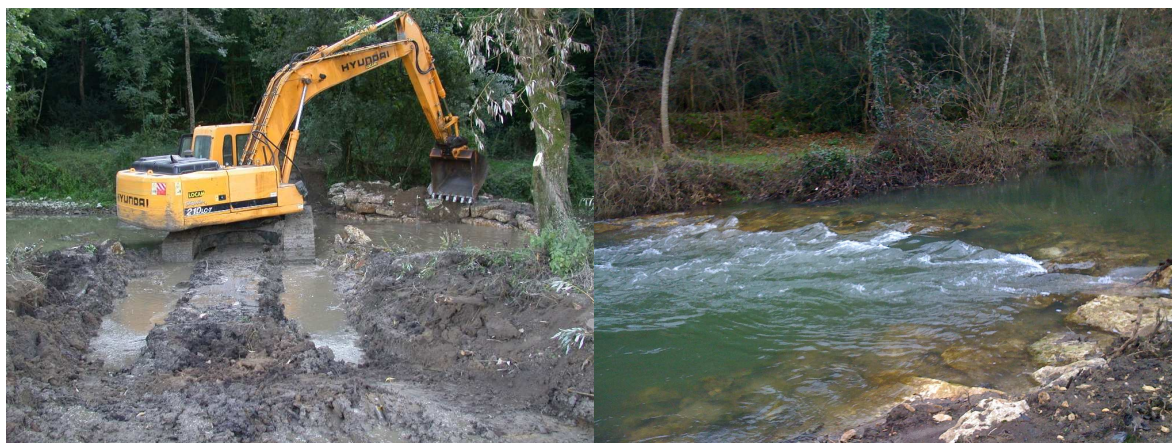

Réalisation de petits seuils en aval de Couhé (pendant les travaux, sept 2010, et 4 mois après)

→ Contact : Manuel Mirlyaz, technicien de rivières, 05 49 37 81 34 ; 24 avenue de Paris 86700 COUHE